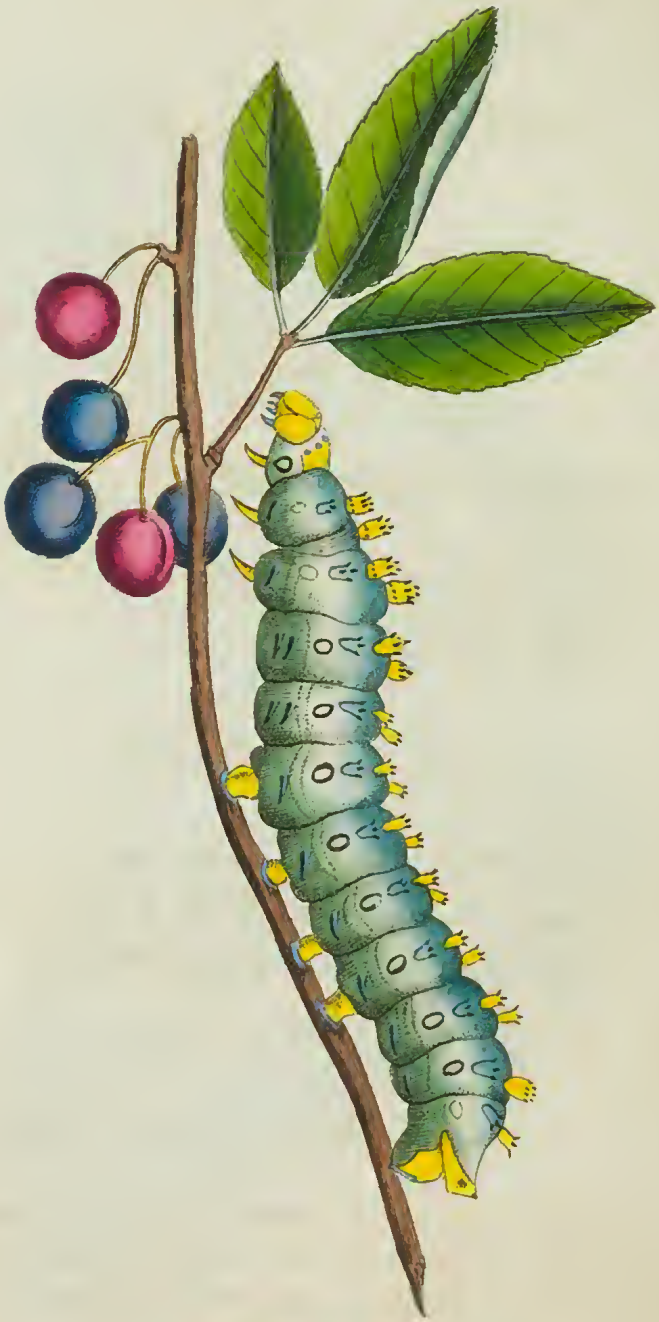

R. P. No. 515